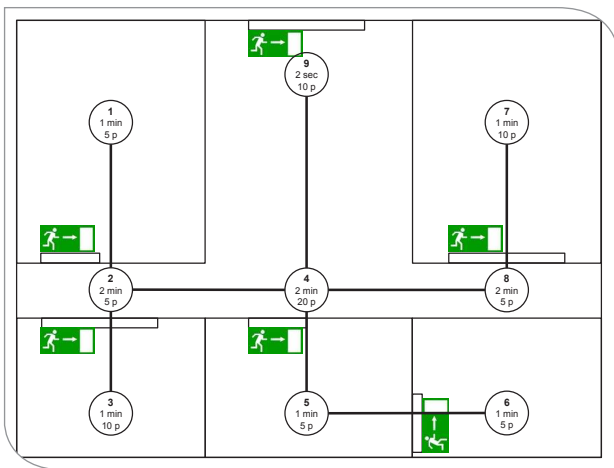

## Automatisierte Graphengenerierung aus Gebäudeplänen

Institut für Angewandte Informatik und  
Formale Beschreibungsverfahren  
Forschungsgruppe: Effiziente Algorithmen  
Prof. Dr. Hartmut Schreck

Betreuer:  
Dipl.-Inform.Wirt Sabrina Merkel (AIFB)  
Dr.-Ing. Sanaz Mostaghim (AIFB)

## Motivation

Das Finden kürzester Wege durch ein Gebäude setzt oft voraus, dass ein graphenbasiertes Modell des Gebäudes besteht, bei dem die Räume als Knoten und die Wege dazwischen als Kanten modelliert werden. Dieses Modell dient dann beispielsweise als Grundlage zur Evakuierungsoptimierung. Meistens werden solche Graphen manuell aus gegebenen Grundrissen erzeugt. Vor allen Dingen bei komplexeren Gebäudestrukturen können hierbei schnell Fehler entstehen, in dem Verbindungen zwischen Räumen vergessen werden oder Teile des Gebäudes nicht im Graphen wiedergegeben werden. Abgesehen von dem Vorbereitungs Aufwand, der dadurch entsteht, können solche Fehler verheerende Auswirkungen beim späteren Einsatz zur Wegfindung haben.

## Zielsetzung

Im Rahmen dieser Arbeit soll ein Programm entwickelt werden mit dessen Hilfe aus beliebigen, standardisierten Gebäudegrundrissen automatisch ein entsprechender Graph gewonnen werden kann. Das Programm sollte so konzipiert sein, dass keine real existierenden Räume oder Verbindungen übersehen werden. Zudem sollte eine automatische Zuordnung von Größen und Distanzen erfolgen.